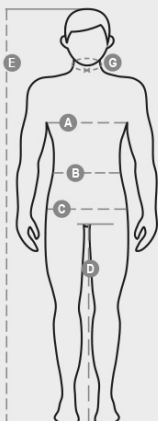

CARACTÉRISTIQUES

INSTRUCTIONS DE LAVAGE

CERTIFICATIONS

Casual&Workwear - Tops

International sizes		XXS	XS	S	M	L	XL	XXL	3XL	4XL	5XL		
IT - DE		36	38	40	42	44	46	48	50	52	54		
FR - ES		32	34	36	38	40	42	44	46	48	50		
UK		29	30	31	33	34	36	38	39	41	42		
Collar	(G) - cm	37	37	38	38	39	39	40	40	41	41		
	(G) - in	14½	14½	15	15	15½	15½	15¾	15¾	16	16		
Chest	(A) - cm	72	76	80	84	88	92	96	100	104	108		
	(A) - in	28	30	31	33	34	36	38	39	41	42		
Waist	(B) - cm	64	68	72	74	76	80	84	88	92	96		
	(B) - in	25	27	28	29	30	32	33	34	36	38		
Height	(E) - cm	170/181				175/187				175/189			
	(E) - in	67/71				69/73				69/75			